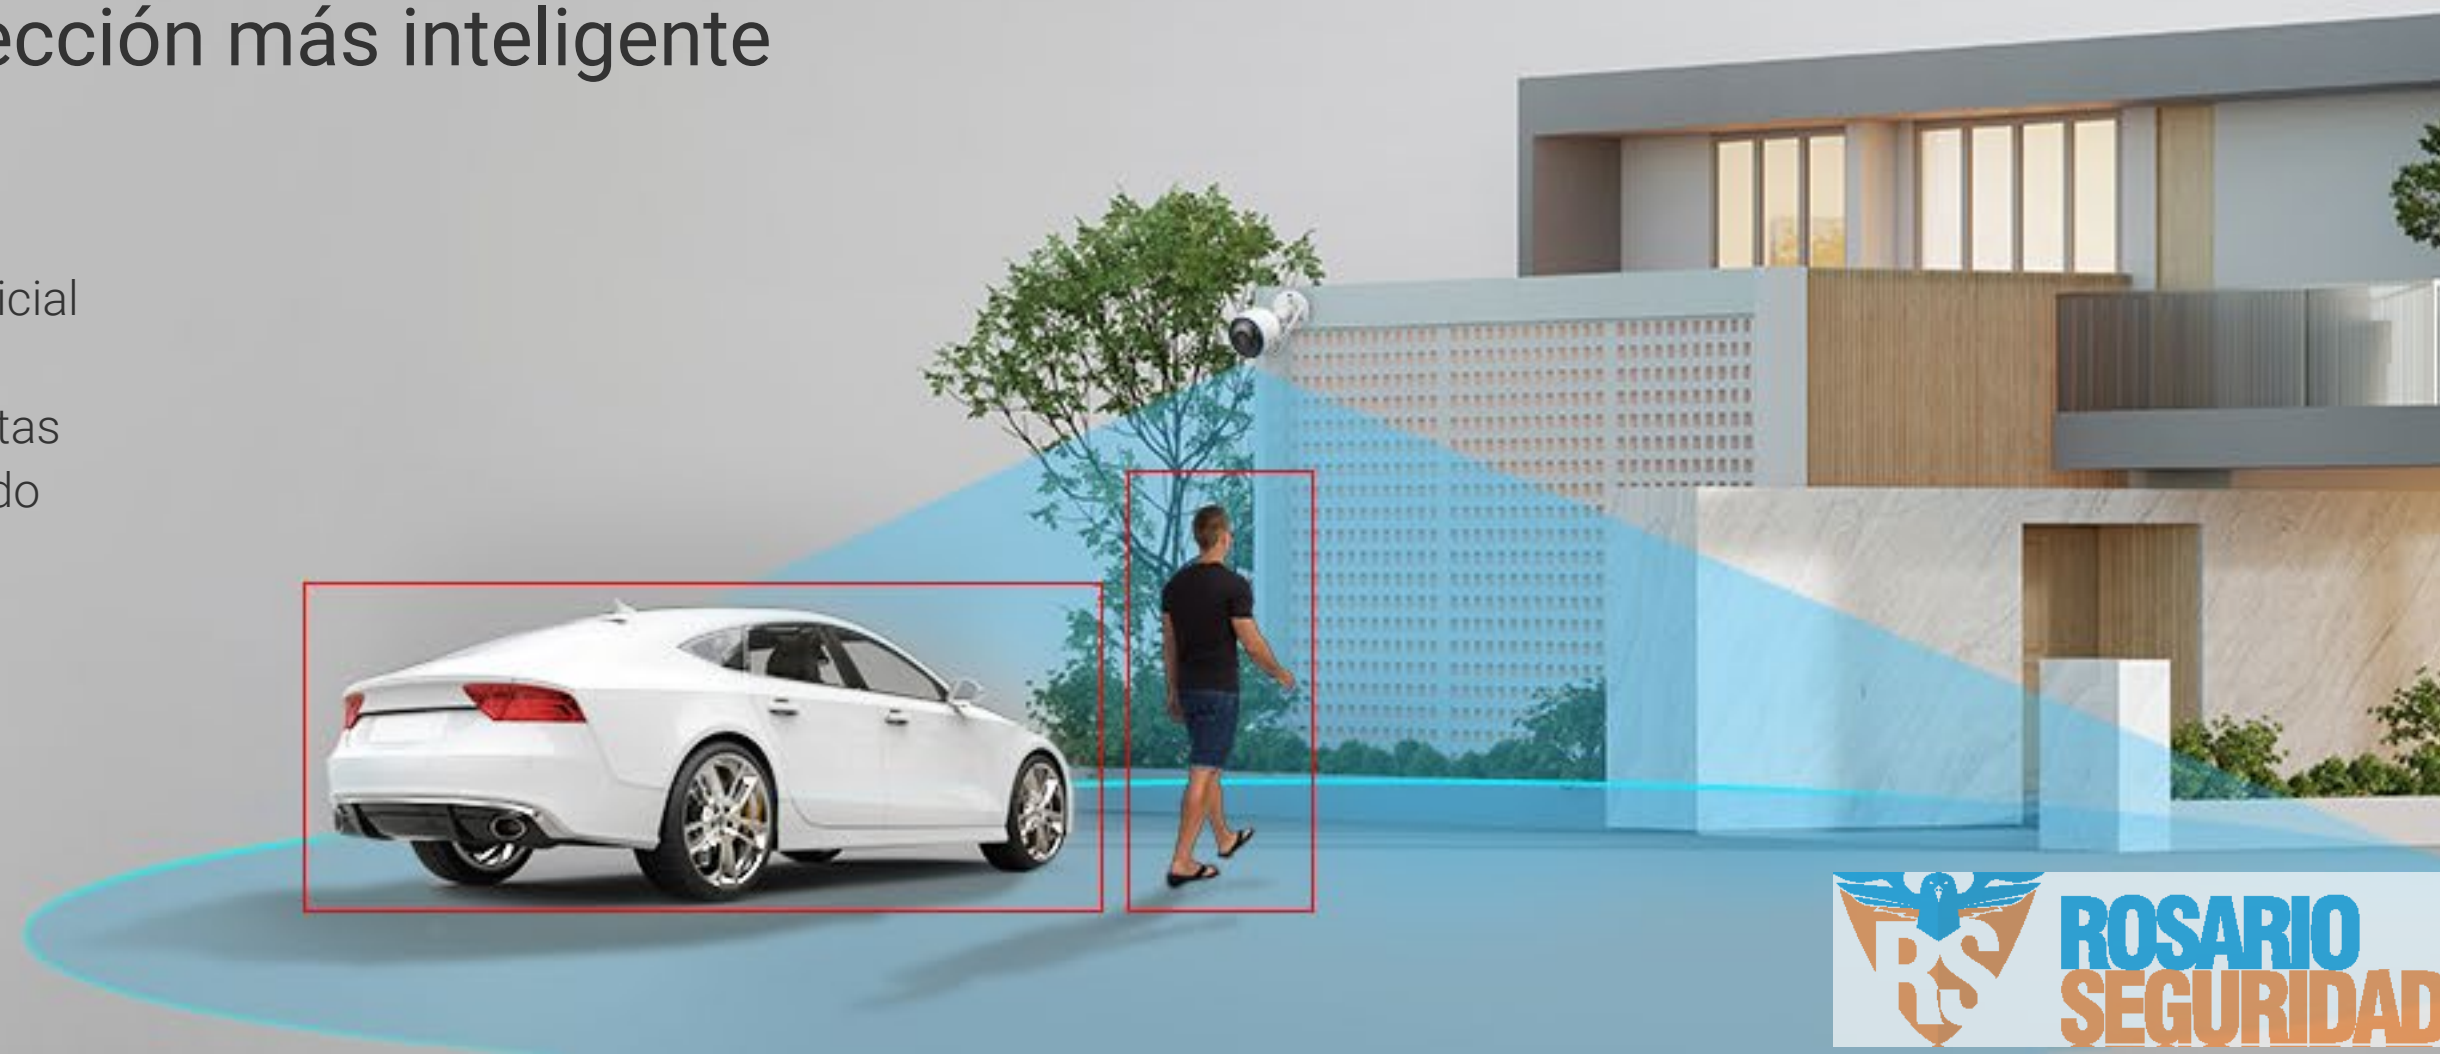

IA en el dispositivo para una detección más inteligente

La cámara cuenta con un algoritmo de inteligencia artificial que ayuda a identificar especialmente a las personas y los vehículos en movimiento. Además, reduce las alertas causadas por la caída de las hojas o los insectos volando y le informa cuando alguien estaciona en su propiedad sin su consentimiento.

Detección de siluetas de personas/vehículos mediante tecnología de IA

Zona de detección personalizable

FREE

Sin tarifa de suscripción