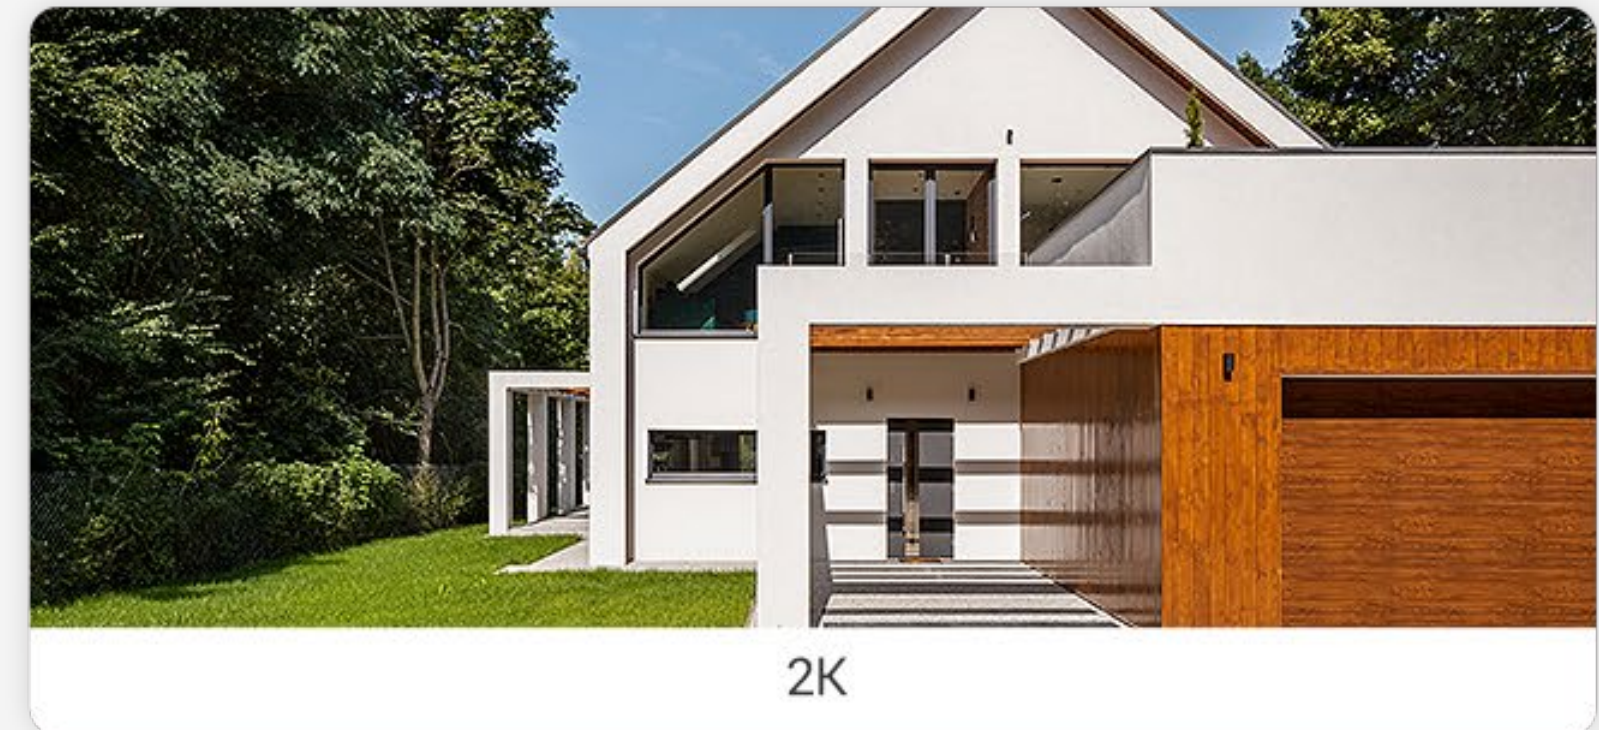

## Cámara doméstica wifi inteligente Protección fiable para exteriores con inteligencia añadida

La cámara H3 2K es imprescindible si desea contar con todo lo esencial en materia de protección de viviendas, incluidas algunas útiles funciones adicionales. La cámara H3 2K envía notificaciones más inteligentes, particularmente en lo que respecta a personas caminando o vehículos en movimiento y, además, le brinda la opción de personalizar el área de detección. Al proporcionar una representación de imagen con una resolución de 2K y visión nocturna en color, también es la cámara adecuada por la que decantarse cuando se requiere una visión más nítida en grandes espacios al aire libre, desde un patio trasero o la entrada de una casa hasta una granja familiar o un recinto de estacionamiento.

# Gracias a esta cámara, realmente es difícil perderse un detalle importante

Con una resolución de 2K, la cámara tiene la capacidad de brindar una representación colorida y nítida de las imágenes, independientemente de las condiciones de iluminación. Incluso los visitantes iluminados por la espalda pueden verse con toda claridad, sin aparecer oscuros sobre un fondo sobreexpuesto.

## IA en el dispositivo para una detección más inteligente

La cámara cuenta con un algoritmo de inteligencia artificial que ayuda a identificar especialmente a las personas y los vehículos en movimiento. Además, reduce las alertas causadas por la caída de las hojas o los insectos volando y le informa cuando alguien estaciona en su propiedad sin su consentimiento.