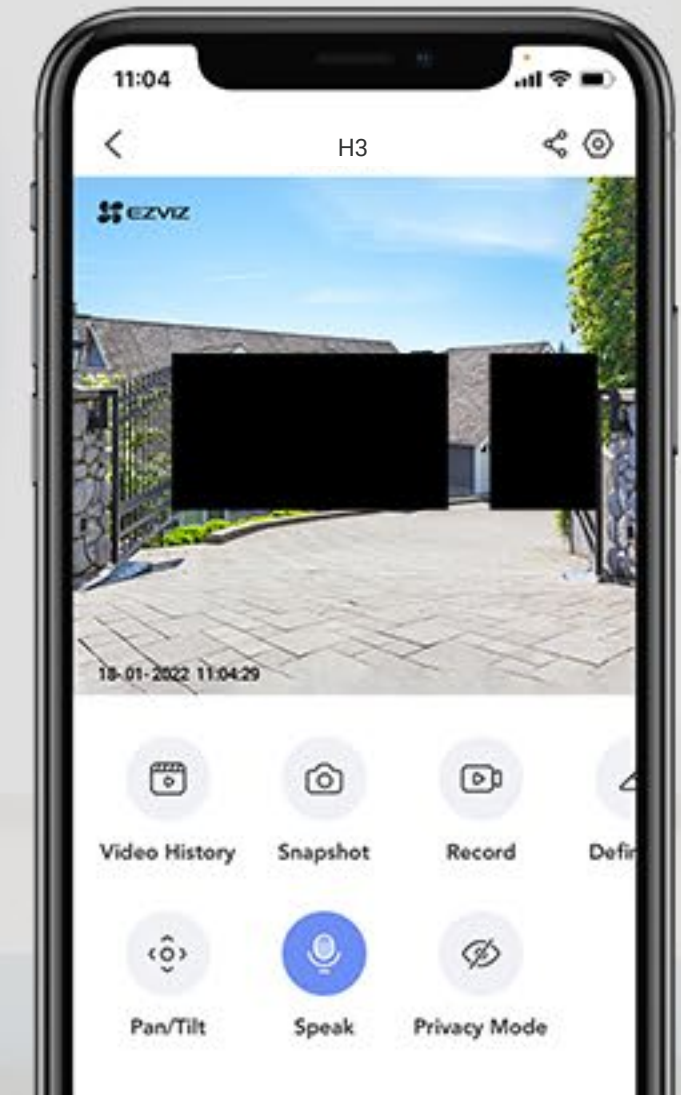

1 Las tarjetas para el almacenamiento local deben comprarse por separado.

2 El servicio de almacenamiento en la nube solo está disponible en ciertos mercados. Compruebe la disponibilidad antes de realizar cualquier compra.

3 Los focos no destellarán si el modo de visión nocturna en color está habilitado.

4 Datos procedentes de los resultados de las pruebas realizadas en los laboratorios de EZVIZ en condiciones normales. La eficacia de la compresión de vídeo varía según la frecuencia y la complejidad de la actividad capturada, al igual que con otros factores ambientales.

5 El usuario puede trazar rectángulos para personalizar hasta cuatro zonas privadas.