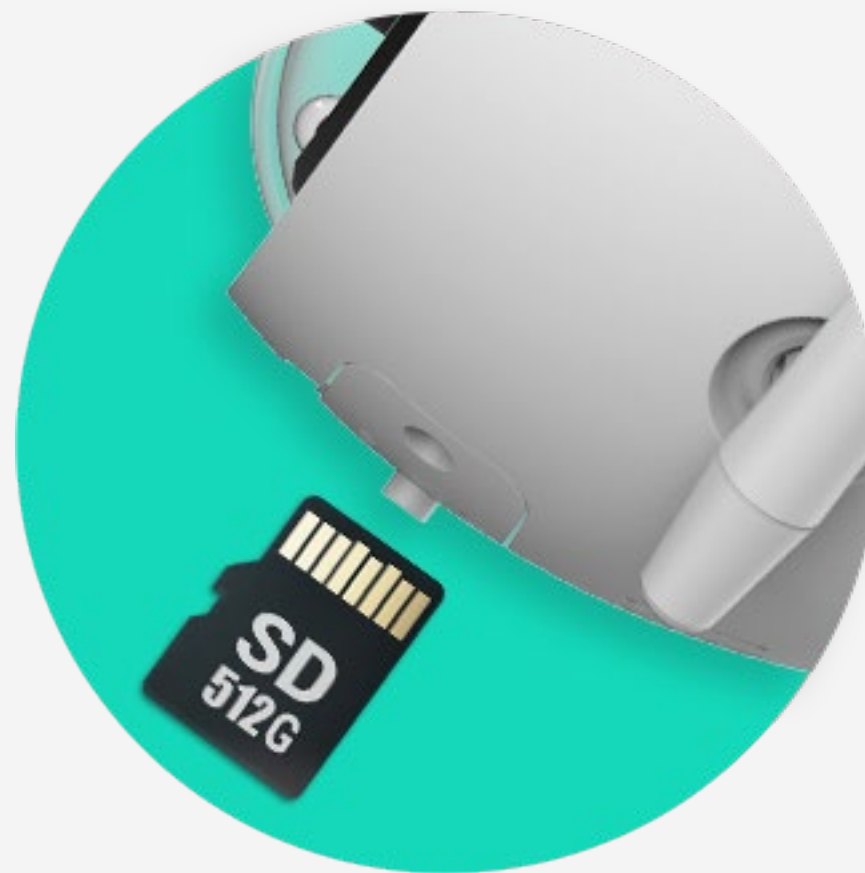

## Cámara doméstica wifi inteligente Protección fiable para exteriores con inteligencia añadida

La cámara H3 2K es imprescindible si desea contar con todo lo esencial en materia de protección de viviendas, incluidas algunas útiles funciones adicionales. La cámara H3 2K envía notificaciones más inteligentes, particularmente en lo que respecta a personas caminando o vehículos en movimiento y, además, le brinda la opción de personalizar el área de detección. Al proporcionar una representación de imagen con una resolución de 2K y visión nocturna en color, también es la cámara adecuada por la que decantarse cuando se requiere una visión más nítida en grandes espacios al aire libre, desde un patio trasero o la entrada de una casa hasta una granja familiar o un recinto de estacionamiento.

## Durable independientemente de las condiciones del tiempo atmosférico

Con una carcasa que ofrece un grado de protección IP67, la cámara H3 2K garantiza un alto rendimiento durante mucho tiempo, incluso en las más rigurosas condiciones del tiempo atmosférico, ya sea que se trate de lluvias, tormentas o nevadas.

## Opciones de almacenamiento amplias y seguras en las que puede confiar

---

Puede conservar los vídeos que haya grabado en una tarjeta micro-SD local de hasta 256 GB o suscribirse al servicio de almacenamiento en la nube EZVIZ CloudPlay para disfrutar de un almacenamiento ilimitado y totalmente cifrado.